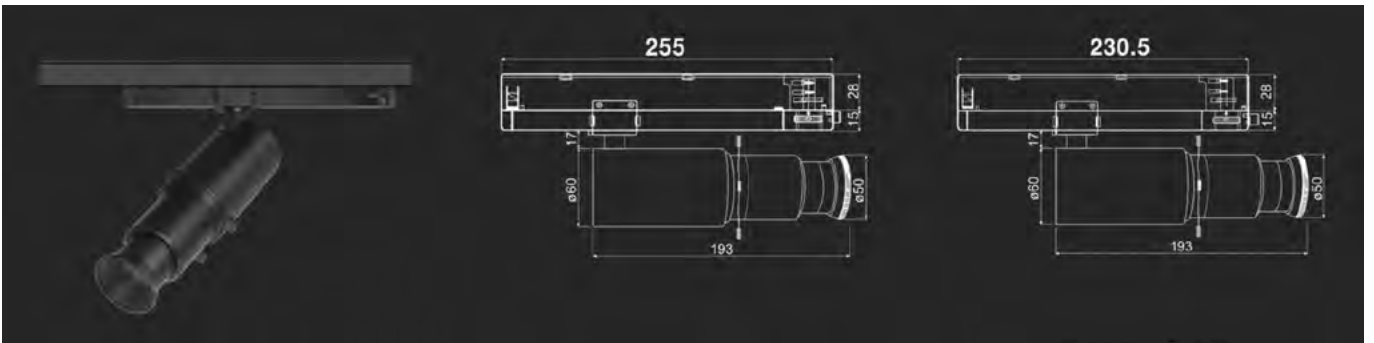

FICHE TECHNIQUE

Modèle DALI

Modèle Casambi