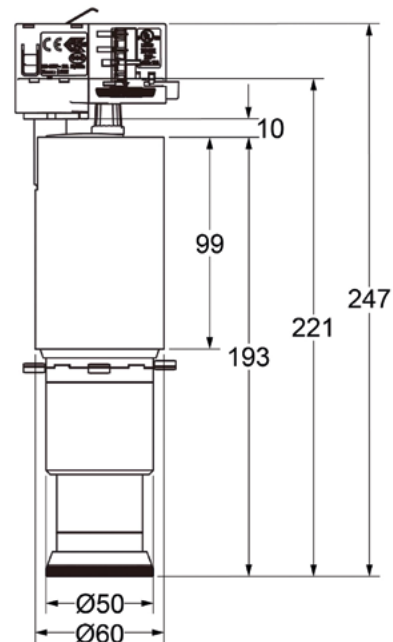

IRC	Gradable	DALI	CASAMBI
IRC 90*	E82111XX	E82112XX	E82113XX
IRC 97*	E82121XX	E82122XX	E82123XX

*Préciser la température de couleur à la commande : 2 700 K / 3 000 K / 4 000 K, ainsi que le coloris du spot : blanc ou noir